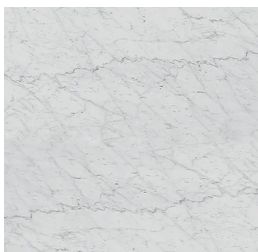


Clemo -T

Massimo Castagna
2022

Tavolo in marmo 20mm Arabescato Orobico Rosso satinato, disponibile anche in Ceppo di Gré® spazzolato oppure in marmo Bianco Carrara Gioia satinato. Dettagli in metallo brunito a mano "dark".

Cm (L x P x H)

170 x 130 x 74
170 x 170 x 74
260 x 130 x 74
260 x 170 x 74

Inches (L x P x H)

67 x 51¼ x 29¼
67 x 67 x 29¼
102½ x 51¼ x 29¼
102½ x 67 x 29¼

Finiture

Metallo

Brunito a mano "dark"

Marmo

Bianco Carrara

Orobico Arabescato
Rosso

Pietra

Ceppo di Gré