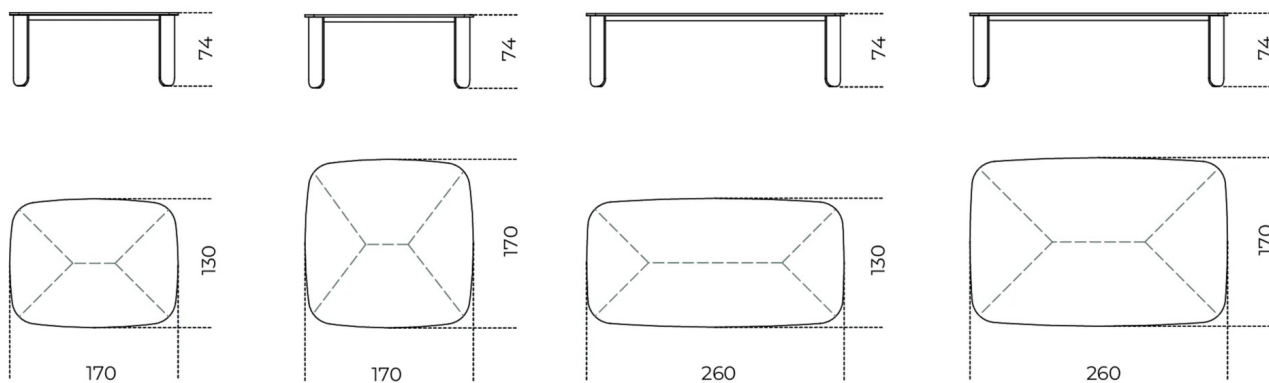


Clemo -T

Massimo Castagna
2022

Tavolo in marmo 20mm Arabescato Orobico Rosso satinato, disponibile anche in Ceppo di Gré® spazzolato oppure in marmo Bianco Carrara Gioia satinato. Dettagli in metallo brunito a mano "dark".

Cm (L x P x H)

170 x 130 x 74
170 x 170 x 74
260 x 130 x 74
260 x 170 x 74

Inches (L x P x H)

67 x 51¼ x 29¼
67 x 67 x 29¼
102½ x 51¼ x 29¼
102½ x 67 x 29¼

Finiture

Metallo

Brunito a mano "dark"

Marmo