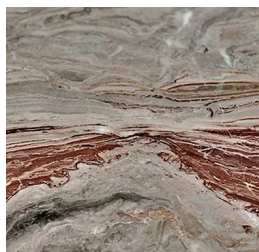


Clemo -T

Massimo Castagna
2022

Tavolo in marmo 20mm Arabescato Orobico Rosso satinato, disponibile anche in Ceppo di Gré® spazzolato oppure in marmo Bianco Carrara Gioia satinato. Dettagli in metallo brunito a mano "dark".

Cm (L x P x H)

170 x 130 x 74
170 x 170 x 74
260 x 130 x 74
260 x 170 x 74

Inches (L x P x H)

67 x 51¼ x 29¼
67 x 67 x 29¼
102½ x 51¼ x 29¼
102½ x 67 x 29¼

Finiture

Metallo

Brunito a mano "dark"

Marmo

Bianco Carrara

Orobico Arabescato
Rosso

Pietra

Ceppo di Gré