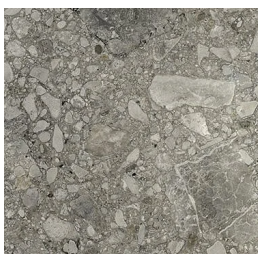


Clemo -T

Massimo Castagna
2022

Tavolo in marmo 20mm Arabescato Orobico Rosso satinato, disponibile anche in Ceppo di Gré® spazzolato oppure in marmo Bianco Carrara Gioia satinato. Dettagli in metallo brunito a mano "dark".

Cm (L x P x H)

170 x 130 x 74
170 x 170 x 74
260 x 130 x 74
260 x 170 x 74

Inches (L x P x H)

67 x 51¼ x 29¼
67 x 67 x 29¼
102½ x 51¼ x 29¼
102½ x 67 x 29¼

Finiture

Metallo

Brunito a mano "dark"

Marmo

Bianco Carrara

Orobico Arabescato
Rosso

Pietra

Ceppo di Gré